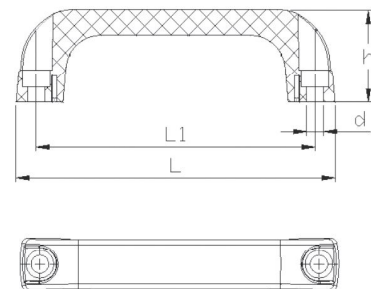

**PT** PLASTIC HANDLE

**RAL 7021 Black**

Product code	L	L1	d	h	Package
PT 11 08	137	117	M8	41	50
PT 14 08	160	140	M8	46	50

**PTt** PLASTIC HANDLE / Orange

**RAL 2004 Orange**

Product code	L	L1	d	h	Package
PTt 11 08	137	117	M8	41	50
PTt 14 08	160	140	M8	46	50

**PTk** PLASTIC HANDLE / Red

**RAL 3000 Red**

Product code	L	L1	d	h	Package
PTk 11 08	137	117	M8	41	50
PTk 14 08	160	140	M8	46	50