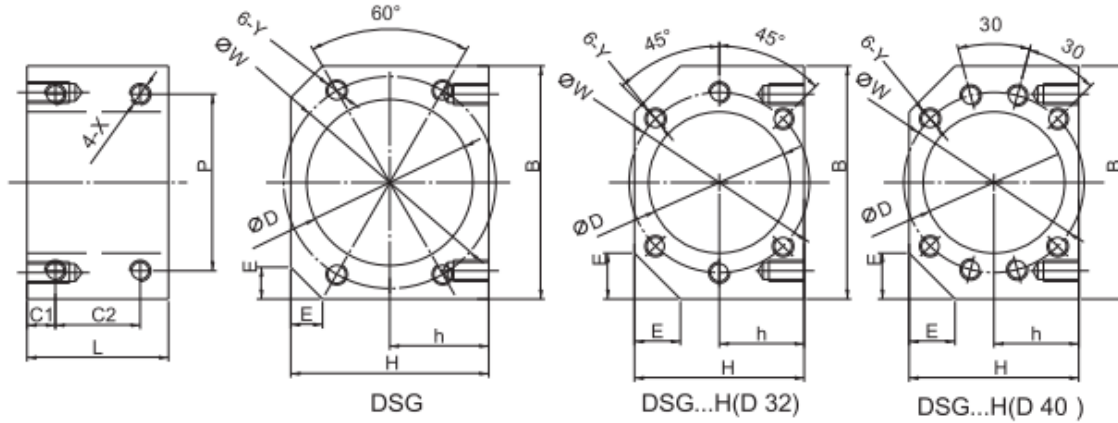

## 1-7 DSG Ball Screw Nut Support

Model Number	Suitable Nut	D	B	H	h	E	L	C1	C2	P	X	W	Y
DSG12H	SFU1204,SFS1205	22.1 24.1	50	35	17.7	-	36	8	24	36	M4	32	M4
DSG16H	SFU-1604,1605,1610	28	52	40	20	12	40	8	24	40	M5	38	M5
	SFS-1610,1616,1620												
DSG20H	SFU-2004,2005	36	62	44	22	12	40	8	24	48	M6	47	M6
	SFS-2010,2020												
DSG25H	SFU-2504,2505,2510	40	66	48	24	13	40	8	24	50	M6	51	M6
	SFS-2505,2510,2520												
DSG32H	SFU-3204,3205,3210	50	86	62	31	17	40	8	24	66	M8	65	M8
	SFS-3205,3210, 3220,3232												
DSG40H	SFU-4005,4010,	63	100	80	40	/	59	9.5	40	78	M8	78	M8
	SFS-4005,4010, 4020,4040												
DSG50H	SFU-5005,5010	75	120	90	45	/	60	10	40	100	M10	93	M10
	SFS-5020,5050												
DSG1616	SFE/SFY-1616	32	55	40	20	6	27	6	15	46	M4	42	M4
DSG2020	SFE/SFY-2020	39	66	47	23.5	7.5	35	7.5	20	56	M5	50	M5
DSG2525	SFE/SFY-2525	47	80	55	27.5	10	34	7	20	68	M6	60	M6
DSG3232	SFE/SFY-3232	58	95	66	33	10	55	10	35	82	M8	74	M8