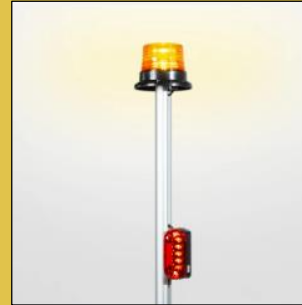

## E-trike robogó

- Elektromos 3 kerekű robogó a kül- és beltéri mobilitás fejlesztésére
- Áruk, szerszámok és dobozok szállítására, karbantartók mozgosítása
- Két alap kivitel PLS135 (normál) PLS175 (hosszított alvázzal)
- Hatótáv kb.: 40 [km]
- Max. sebesség (szoftveres limit): 8-15 [km/h] helyi rendelkezések szerint
- Nem szükséges vezetői engedély a használatához
- Hosszú élettartamú, gondozásmentes akkumulátor
- Számos különböző konfiguráció érhető el a vásárlók számára
- Rengeteg elérhető kiegészítő

## E-trike kiegészítők

- LED fényszóró
- LED hátsó lámpa
- Bluespot biztonsági fény
- LEDes megkülönböztető fényjelzés
- Kartámasszal és biztonsági övvel ellátott ülés
- Oldaltükör
- Tablet tartó
- Fém szerszámos láda
- Műanyag szerszámos láda
- Ütközés védő
- Habbal töltött kerekek
- Nyommentes kerekek
- Egyedi festés