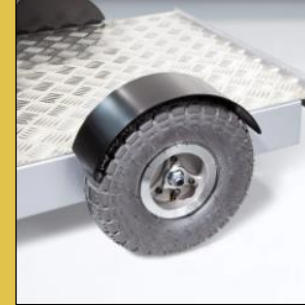

## E-trike robogó

- Elektromos 3 kerekű robogó a kül- és beltéri mobilitás fejlesztésére
- Áruk, szerszámok és dobozok szállítására, karbantartók mozgosítása
- Két alap kivitel PLS135 (normál) PLS175 (hosszított alvázzal)
- Hatótáv kb.: 40 [km]
- Max. sebesség (szoftveres limit): 8-15 [km/h] helyi rendelkezések szerint
- Nem szükséges vezetői engedély a használatához
- Hosszú élettartamú, gondozásmentes akkumulátor
- Számos különböző konfiguráció érhető el a vásárlók számára
- Rengeteg elérhető kiegészítő

## E-trike kiegészítők

- LED fényszóró
- LED hátsó lámpa
- Bluespot biztonsági fény
- LEDes megkülönböztető fényjelzés
- Kartámasszal és biztonsági övvel ellátott ülés
- Oldaltükör
- Tablet tartó
- Fém szerszámos láda
- Műanyag szerszámos láda
- Ütközés védő
- Habbal töltött kerekek
- Nyommentes kerekek
- Egyedi festés