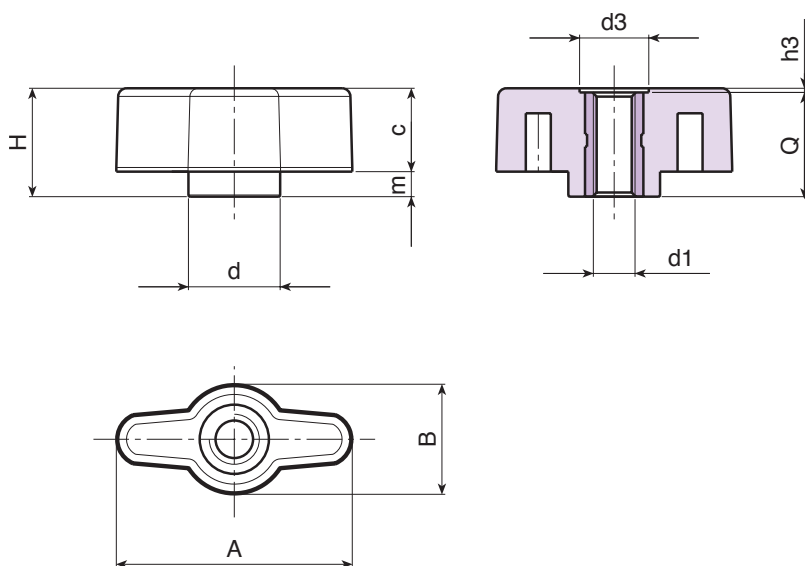

L748

28 mm SZÁRNYAS CSAVARANYA BETÉTTTEL ÉS MENETES ÁTMENŐ FURATTAL

Anyagok:

Üvegszálás poliamid.

Olajokkal és zsírokkal szemben ellenálló.

Felületkikészítés:

Szatén.

Szín:

Fekete (RAL 9011).

Betétek:

Sárgaréz betét menetes átmenő furattal (6H menettolerancia).

Speciális kérések:

- Kérésre és speciális mennyiségek esetében a betétek különböző anyagokban szállíthatók.
- Kérésre és speciális mennyiségek esetében a színekártyán jelzett színekben áll rendelkezésre [oldal: 959].

Kód	Art.	A	B	H	m	c	d	d3	h3	d1_{6H}	Q	g
L74828.0001	L74828.TM0401	28	13	13	3	10	11	8	0.5	M4	12.5	5
L74828.0002	L74828.TM0501	28	13	13	3	10	11	8	0.5	M5	12.5	5
L74828.0003	L74828.TM0601	28	13	13	3	10	11	8	0.5	M6	12.5	6