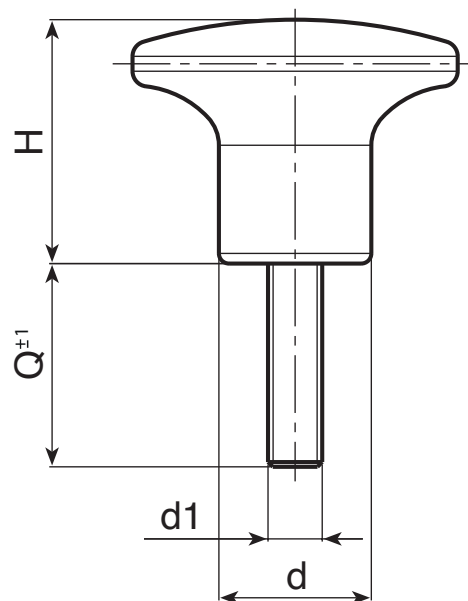

Kód	art.	D	H	d	LM	d1 _{6g}	Q	g
I11922.0002	I11922.TM04X2001	22	17	11	65	M4	20	6
I11922.0008	I11922.TM05X3001	22	17	11	56	M5	30	9
I11922.0018	I11922.TM06X3001	22	17	11	65	M6	30	12
I11926.0004	I11926.TM06X3001	26	20.5	13	70	M6	30	14
I11926.0008	I11926.TM08X3001	26	20.5	13	70	M8	30	30
I11932.0011	I11932.TM06X3001	32	24	15	70	M6	30	18
I11932.0019	I11932.TM08X4001	32	24	15	70	M8	40	28
I11945.0006	I11945.TM10X3001	45	32	21	100	M10	30	48
I11945.0008	I11945.TM12X4001	45	32	21	100	M12	40	72

LM = Maximális formázható hossz.

Testreszabott szegecshosszúság minimum 250 darab rendelése esetén.