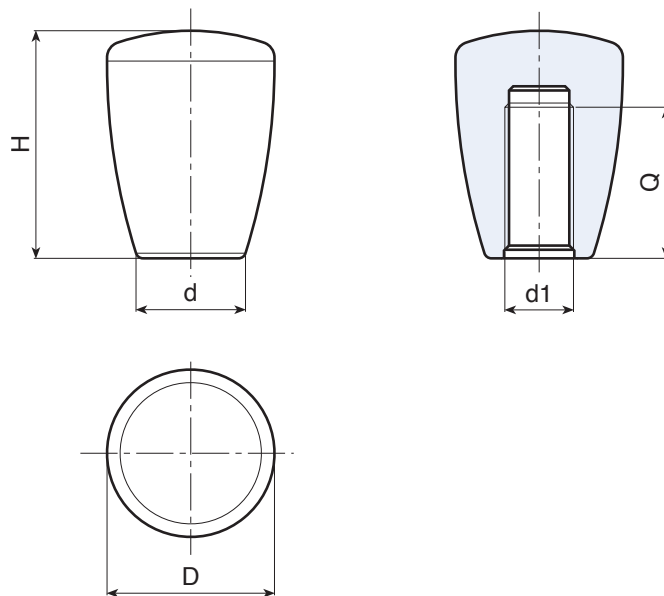

I108

KÚP ALAKÚ GOMB MŰANYAG MENETES FURATTAL

Anyagok:

Üvegszálaspoliamid.

Olajokkal és zsírokkal szemben ellenálló.

Felületkikészítés:

Szatén.

Szín:

Fekete (RAL 9011).

Furat:

A műanyag formázásával kapott belső menetes furat (nincs menettolarenca).

Speciális kérések:

- Kérésre és speciális mennyiségek esetében a színekártyán jelzett színekben állnak rendelkezésre (FIGYELEM: kisebb kínálat a (*) jelölésű méreteknél) [oldal: 959].

09

Kód	art.	D	H	d	d1	Q	g
I10821.0001	I10821.TM0401	21	28	13	M4	16	13
I10821.0002	I10821.TM0501	21	28	13	M5	16	12
I10821.0004	I10821.TM0601	21	28	13	M6	16	11
I10825.0001	I10825.TM0501	25	34	17	M5	24	16
I10825.0003	I10825.TM0601	25	34	17	M6	24	16
I10825.0007	I10825.TM0801	25	34	17	M8	24	14
I10825.0011	I10825.TM1001	25	34	17	M10	24	14
I10832.0003	I10832.TM0801	32	43	21	M8	30	32
I10832.0007	I10832.TM1001	32	43	21	M10	30	32
I10832.0015	I10832.TM1201	32	43	21	M12	30	32
I10843.0002	I10843.TM1001	43	58	27	(*)M10	36	80
I10843.0004	I10843.TM1201	43	58	27	(*)M12	36	78
I10843.0005	I10843.TM1401	43	58	27	(*)M14	36	76
I10843.0006	I10843.TM1601	43	58	27	(*)M16	36	74