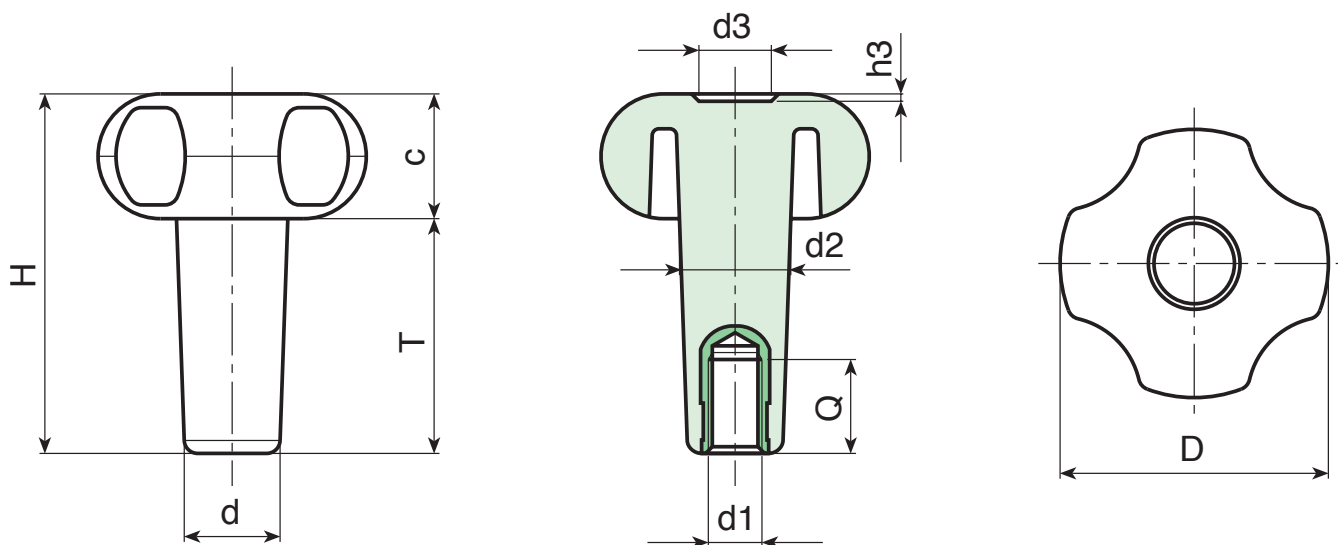

G734

4-ÁGÚ MAROKCSAVAR HOSSZÚKÁS KERÉKAGGYAL ÉS MENETES BETÉTTTEL

Anyagok:

Üvegszálás poliamid. Olajokkal és zsírokkal szemben ellenálló.

Felületkikészítés:

Szatén.

Szín:

Fekete (RAL 9011).

Betétek:

Sárgaréz betét belső menetes furattal (menettolerancia: 6H).

Speciális kérések:

- Kérésre és speciális mennyiségek esetében a betétek különböző anyagokban szállíthatók.
- Kérésre és speciális mennyiségek esetében a marokcsavarok egyedi kerékaggyal szállíthatók.

Kód	art.	D	H	T	d	c	d2	d3	h3	d1 _{6H}	Q	g
G73430.0004	G73430.T25M0601	30	37.5	23.5	13.5	14	14.5	12	2	M6	10	15
G73430.0007	G73430.T35M0601	30	47	33.5	13.5	14	15	12	2	M6	16	16
G73430.0008	G73430.T35M0801	30	47	33.5	13.5	14	15	12	2	M8	21	17
G73440.0006	G73440.T35M1001	41	54	35	16.5	19	17	12	3	M10	15	30
G73440.0007	G73440.T66M0601	41	85	66	16.5	19	18	12	3	M6	18	35
G73450.0009	G73450.T40M0801	52	61	39	17.5	22	19	14	2.5	M8	15	47
G73450.0010	G73450.T40M1001	52	61	39	17.5	22	19	14	2.5	M10	15	49
G73450.0011	G73450.T50M0801	52	71	49	18	22	20.5	14	2.5	M8	15	55
G73450.0013	G73450.T50M1001	52	71	49	18	22	20.5	14	2.5	M10	15	56
G73450.0016	G73450.T60M1001	52	80	58	18	22	21	14	2.5	M10	15	62
G73460.0006	G73460.T60M0801	59	83	58	23	25	24	24	4	M8	21	91
G73460.0007	G73460.T60M1001	59	83	58	23	25	24	24	4	M10	15	91
G73460.0008	G73460.T60M1201	59	83	58	23	25	24	24	4	M12	21	96
G73460.0011	G73460.T80M0801	59	103	78	23	25	24	24	4	M8	21	105
G73460.0012	G73460.T80M1001	59	103	78	23	25	24	24	4	M10	15	104
G73460.0014	G73460.T80M1201	59	103	78	23	25	24	24	4	M12	21	107