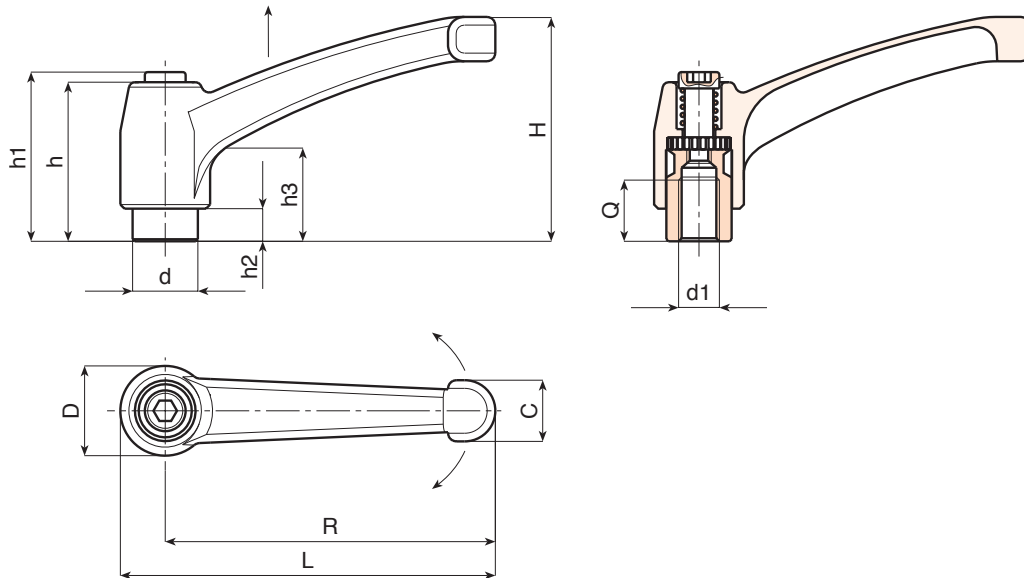

Betétek:

Barnított acél menetes zsákfurat (menettűrés 6H).

Rögzítőcsavar:

Barnított acélcsavar belső hatlapú fejfel.

Rugó:

Rozsdamentes acél (AISI 302).

Speciális kérések:

- Nincs.

Versione 01 : Nero lucido (Ral 9005)

Kód	Art.	L	R	H	D	d	c	h	h1	h2	h3	d16H	Q	g
A592043.0001	A592043.ZM0401	50	43	30	14	10	9	26	30	5	14	M4	7	30
A592043.0005	A592043.ZM0501	50	43	30	14	10	9	26	30	5	14	M5	9	30
A592043.0010	A592043.ZM0601	50	43	30	14	10	9	26	30	5	14	M6	9	28
A592065.0001	A592065.ZM0601	75	65	45	19	14	13	32	34	7	14	M6	10	76
A592065.0012	A592065.ZM0801	75	65	45	19	14	13	32	34	7	14	M8	10	76
A592065.0025	A592065.ZM1001	75	65	45	19	14	13	32	34	7	14	M10	9	73
A592080.0001	A592080.ZM0801	91	80	57	22	16	16	40	42	8	16	M8	14	134
A592080.0013	A592080.ZM1001	91	80	57	22	16	16	40	42	8	16	M10	13	130
A592080.0025	A592080.ZM1201	91	80	57	22	16	16	40	42	8	16	M12	12	128
A592094.0007	A592094.ZM1201	107	94	65	26	20	18	47	50	10.5	19	M12	17	195
A592094.0013	A592094.ZM1401	107	94	65	26	20	18	47	50	10.5	19	M14	17	190
A592094.0019	A592094.ZM1601	107	94	65	26	20	18	47	50	10.5	19	M16	17	188
A592108.0004	A592108.ZM1401	123	108	75	30	23	20	54	56	12	23	M14	26	298
A592108.0008	A592108.ZM1601	123	108	75	30	23	20	54	56	12	23	M16	26	284
A592108.0014	A592108.ZM1801	123	108	75	30	23	20	54	56	12	23	M18	25	270